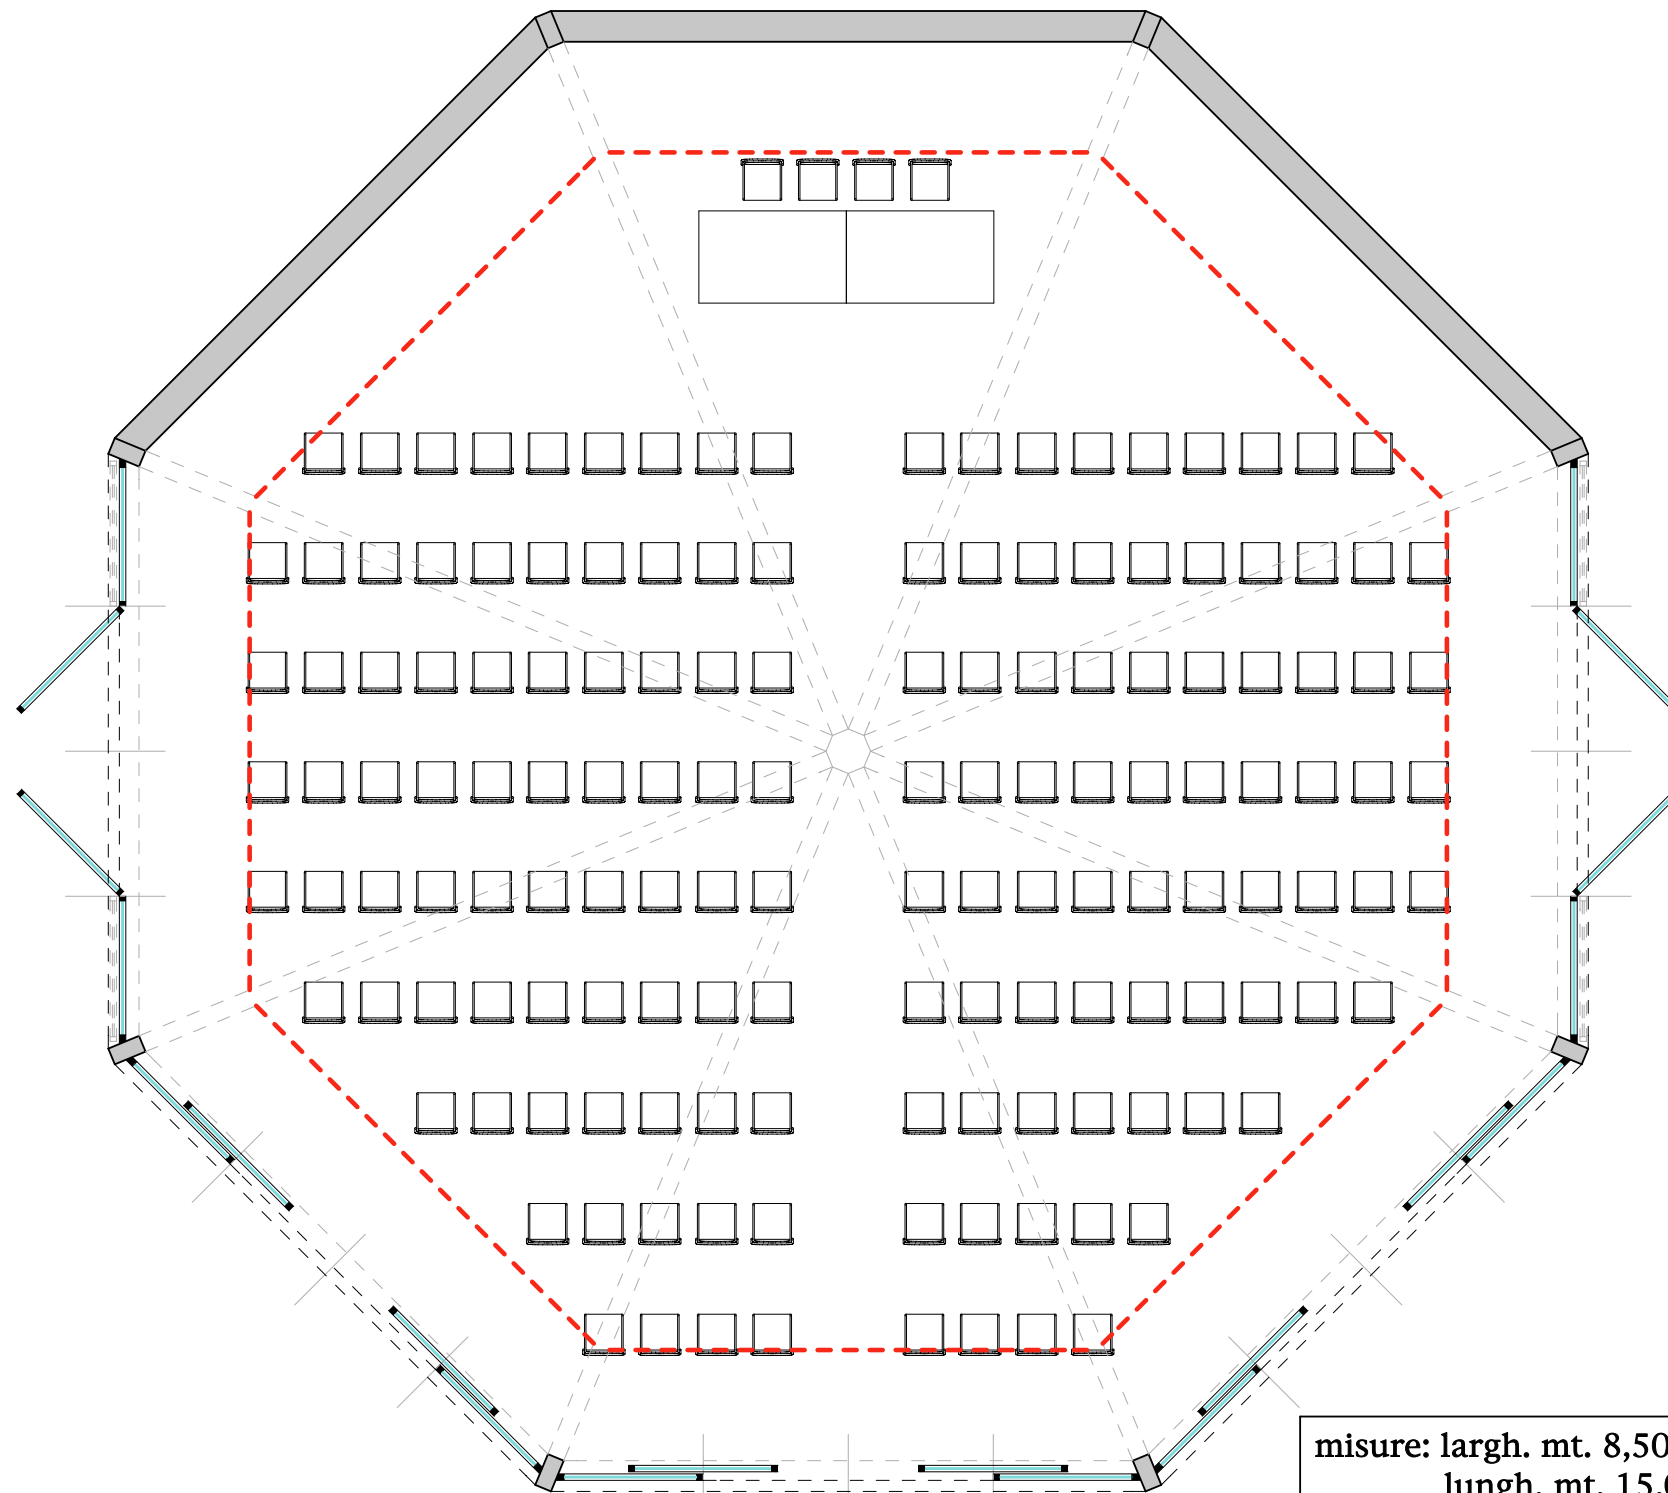

Hotel Désirée

Isola d'Elba

misure: largh. mt. 8,50
lung. mt. 15,00
h. mt. 3,00
sup. mq. 127,00

SALA L'ULIVO

148 posti + relatori